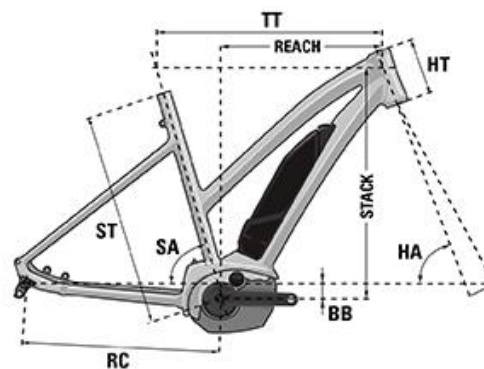

Lapierre OVERVOLT CROSS 4.5 WOMEN SERIES 2020

- 1 vélo femme taille S : < 165 cm
- 1 vélo femme taille M : 162 - 172 cm

Spécifications

Cadre :	NEW Frame LP OV CROSS, Y5E285584 / Y5E286063
Fourche :	SRSUNTOUR NEX E25 D 63mm Travel
Moteur / Batterie / Display :	Yamaha PW-SE, 500WH DT, Display Simple Meter
Dérailleur Arrière :	Shimano Altus 9-speed, RD-M2000
Pédalier :	Samox EC33 F5 JIS 170mm
Cassette :	Shimano HG200, 9-speed, 11-36T
Chaîne :	KMC E9S
Freins :	Shimano MT200
Discs :	Shimano SM-RT10, 160mm/160mm
Manettes / Leviers :	Shimano Altus 9-speed, SL-M2010-9R
Jeu de direction :	VP-J303PES
Cintre :	JD-MTB502A 640mm
Poignées :	Velo VLG-1752D2
Potence :	JD-ST123A
Tige de selle :	Kalloy SP-DC1, 31,6 300mm
Selle :	DDK D2373A
Moyeu avant :	Shimano TX505B
Moyeu arrière :	Shimano TX5058B
Jantes :	Ryde ZAC421, 32H
Pneus :	Conti DoubleFighter III 50-622
Pédales :	Feimin FP-917
Eclairage :	JOS Illico
Poids :	22,7 kg
Taille :	S, M

Lapierre OVERVOLT CROSS 4.5 2020

- 1 vélo homme taille L : 170 - 182 cm
- 1 vélo homme taille XL : 180 - 188 cm

Spécifications

Cadre :	NEW Frame LP OV CROSS, Y5E285584 / Y5E286063
Fourche :	SRSUNTOUR NEX E25 D 63mm Travel
Moteur / Batterie / Display :	Yamaha PW-SE, 500WH DT, Display Simple Meter
Dérailleur Arrière :	Shimano Altus 9-speed, RD-M2000
Pédalier :	Samox EC33 F5 JIS 170mm
Cassette :	Shimano HG200, 9-speed, 11-36T
Chaîne :	KMC E9S
Freins :	Shimano MT200
Discs :	Shimano SM-RT10, 160mm/160mm
Manettes / Leviers :	Shimano Altus 9-speed, SL-M2010-9R
Jeu de direction :	VP-J303PES
Cintre :	JD-MTB502A 640mm
Poignées :	Velo VLG-1752D2
Potence :	JD-ST123A
Tige de selle :	Kalloy SP-DC1, 31,6 300mm
Selle :	DDK D2373A
Moyeu avant :	Shimano TX505B
Moyeu arrière :	Shimano TX5058B
Jantes :	Ryde ZAC421, 32H
Pneus :	Conti DoubleFighter III 50-622
Pédales :	Feimin FP-917
Eclairage :	JOS Illico
Poids :	22,7 kg
Taille :	S, M, L, XL